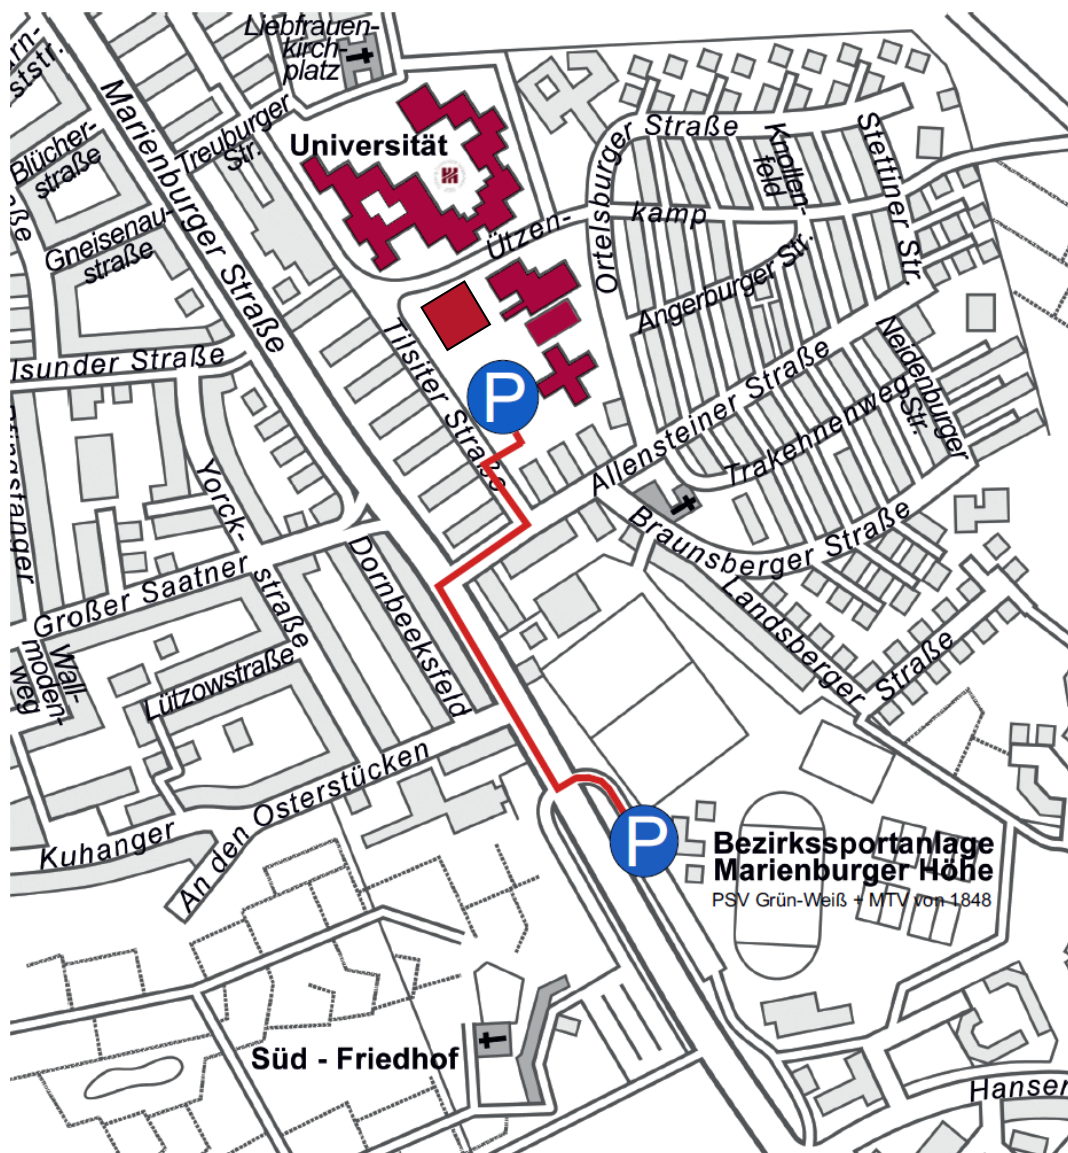

80 ZUSÄTZLICHE PARKPLÄTZE

Vor der Bezirkssportanlage
Marienburger Höhe
(PSV Grün-Weiß und MTV von 1848)
stehen 80 zusätzliche Parkplätze kostenlos
zur Verfügung!
Von dort ist die Universität zu Fuß in 4
Minuten zu erreichen.