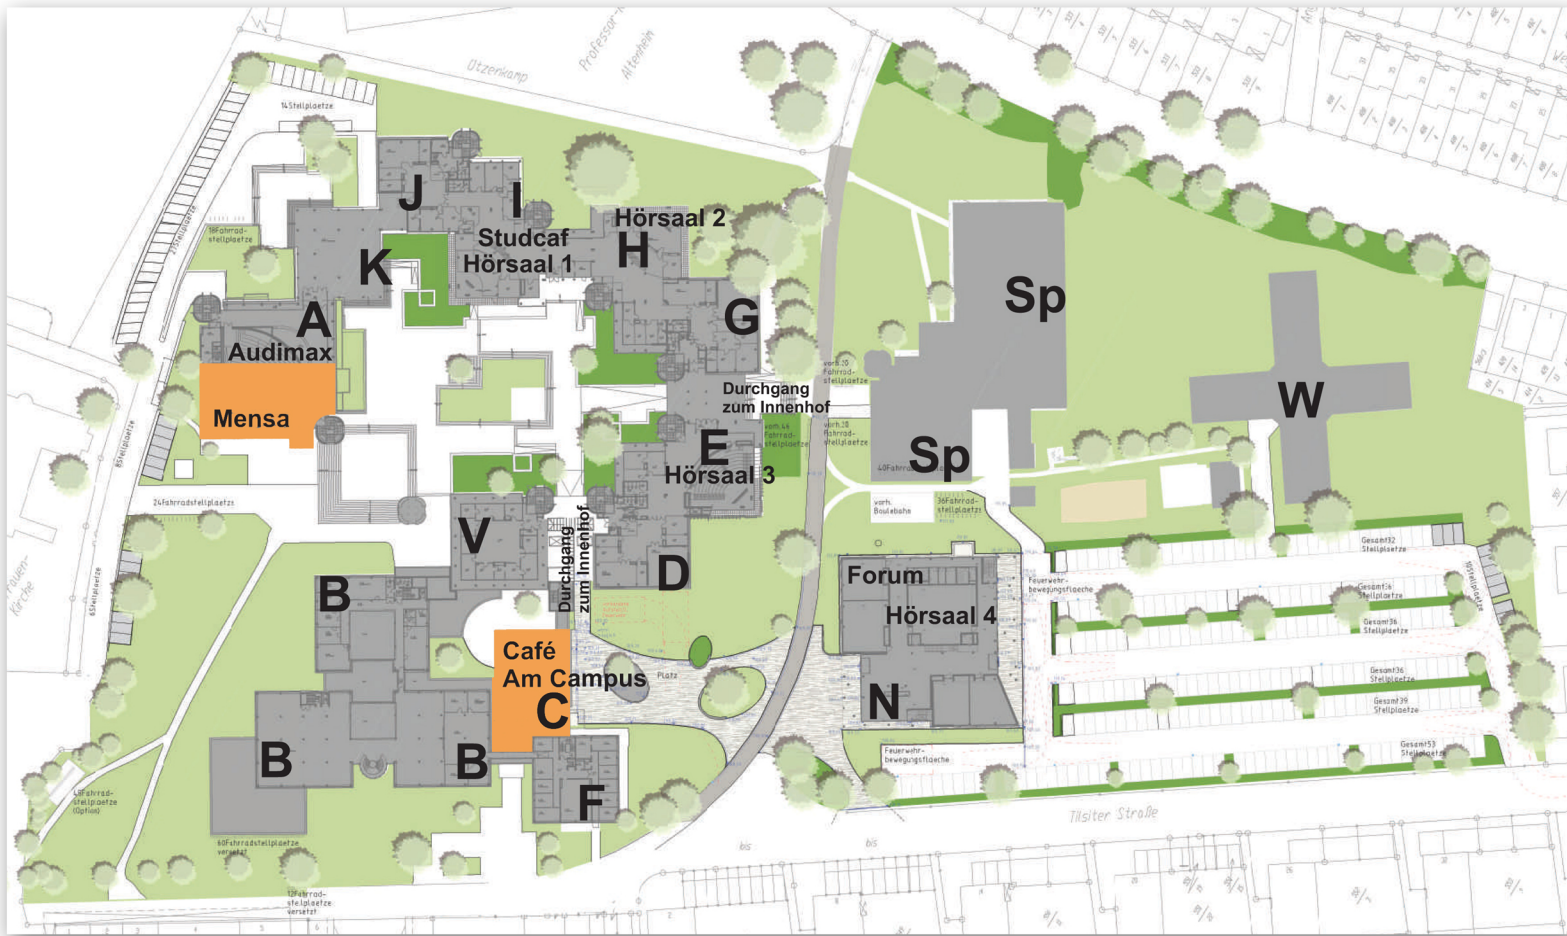

## Hauptcampus – Mensa und Café am Campus

## Domäne Marienburg – Hofcafé

## Bühler-Campus – Bistro

Zusätzlich kann die mobile "Ca[r]feteria" genutzt werden.

## Samelsonplatz

Es steht keine Mensa / Bistro zur Verfügung.  
Es kann die mobile "Ca[r]feteria" genutzt werden.  
Mehr Infos unter:  
<http://www.stw-on.de/hildesheim/essen/die-carfeteria>

Hauptmensa wie auch der Bühlercampus sind in 10 Minuten zu Fuß zu erreichen.