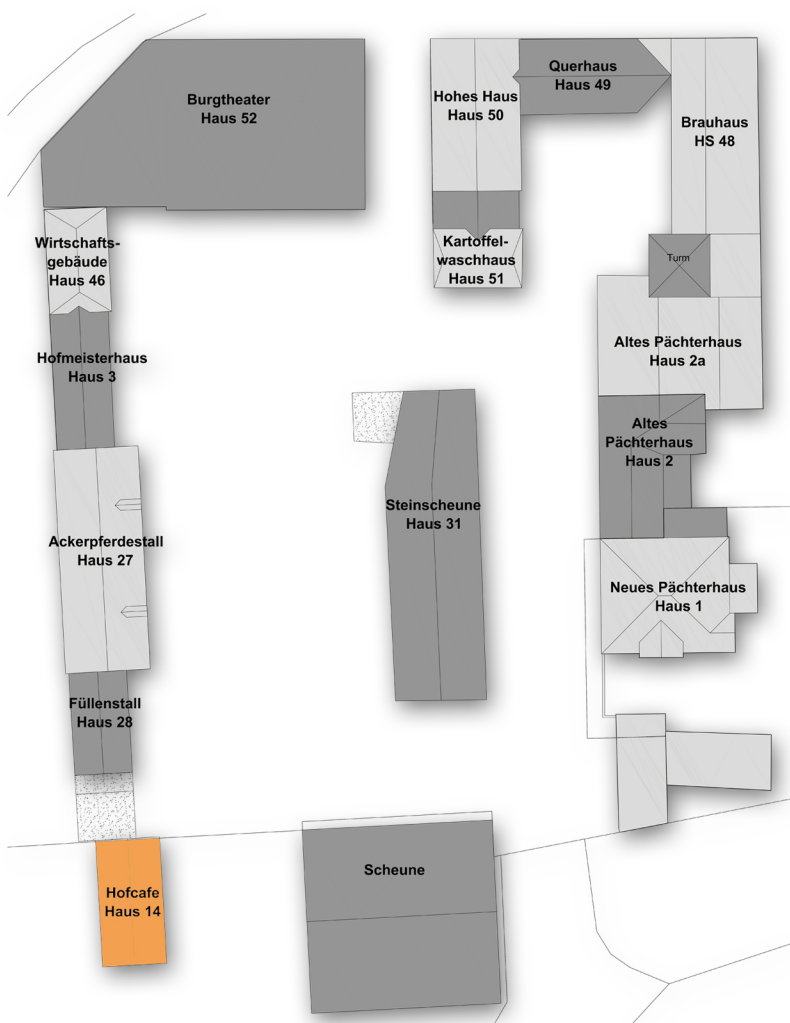

# Stiftung Universität Hildesheim Übersichtsplan Mensen und Cafés

## Hauptcampus – Mensa und Café am Campus

## Domäne Marienburg – Hofcafé

## Bühler-Campus – Bistro

Zusätzlich kann die mobile "Ca[r]feteria" genutzt werden.