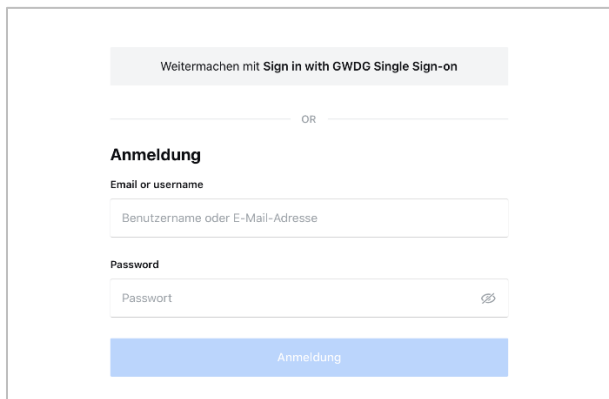

Mobile Apps von Rocket.Chat

Kurzanleitung zum Einrichten der Mobile App von Rocket.Chat

➤ **Schritt 1:**

App downloaden.

➤ **Schritt 2:**

Join a Workspace

➤ **Schritt 3:**

Enter Workspace URL chat.gwdg.de und gehen sie auf Verbinden

➤ **Schritt 4:**

Anmeldung

➤ **Schritt 5:**

A

Nutzer*innen der Acadmic Cloud: über „Weiter mit Sign in with GWDG Single Sign-on“ zur „Förderierten Anmeldung“ mit ihrer Uni-Kennung.

B

Nicht-Mitglieder niedersächsischer Hochschulen:
Infos zur Anmeldung von ...